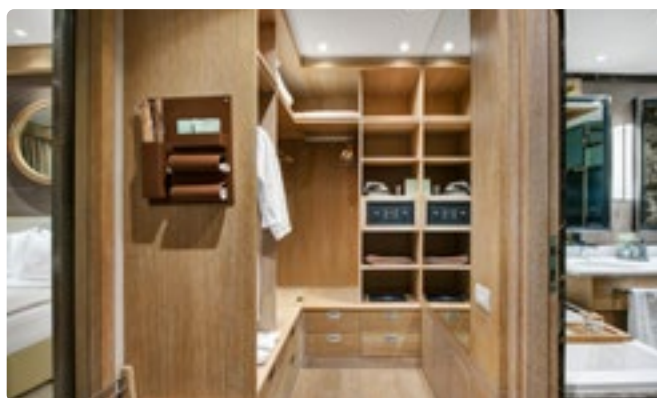

Гардеробная