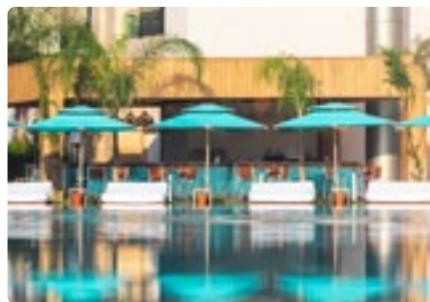

ПОЛНОСТЬЮ УКОМПЛЕКТОВАННЫЙ МИНИБАР В НОМЕРАХ

- Кофе Nespresso и чай в ассортименте
- Carlsberg 330 мл x 2
- Белое вино 187,5 мл x 1
- Красное вино 187,5мл x1
- Минеральная вода Uludağ 250 мл x 2
- Cola 330 мл x 2
- Cola Zero 330 мл x 2
- Fanta 330 мл x1
- Sprite 330 мл x1
- Red Bull® 250 мл x 1
- Red Bull® без сахара 250 мл x 1
- Lipton ice tea 330 мл x 2
- Фруктовый сок Capru 330 мл x 2
- Вода Erikli 330 мл x 4 стеклянных бутылки
- Вода Erikli 330 мл x 2
- Вода Erikli 1 л x 5
- Молоко 200 мл x 1
- Молоко Nesquik®* 200 мл x 1
- Жареные орехи Gold
- Круассан 7 Days x 2
- Шоколадное драже Milka Bonibon
- Шоколадный батончик
- Мятные леденцы Olips
- Желейные конфеты Haribo Goldbears
- Чипсы Rufles
- Чипсы Doritos
- Вафли
- Крекер Pizza
- Крекер - лайт

Минибар пополняется ежедневно между 9.00-17.00.

В связи с пандемией или таможенным контролем могут быть задержки при доставке в отель местных или импортных продуктов. Доставка импортных продуктов может зависеть от официального дистрибьютора.

Blue Bar

* Для детей 7-12 лет