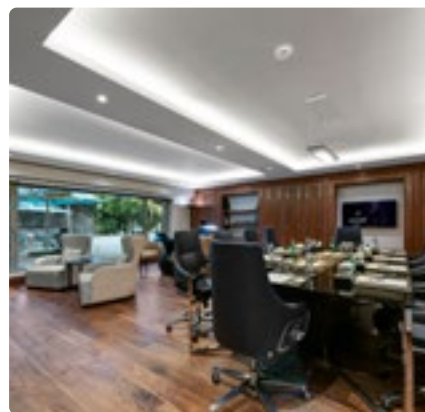

Гостиная

Комната для заседаний

Турецкий Хамам

Кухня&столовая

CROWN VILLA THE CAVE

Уникальная, скрытая от посторонних глаз жилая зона с бассейном и спальней
комнатой в стиле Grotto

Кинозал

Swim up-водный бар