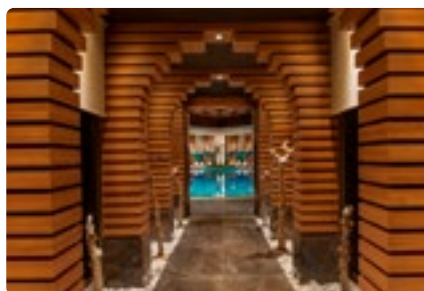

Крытый бассейн