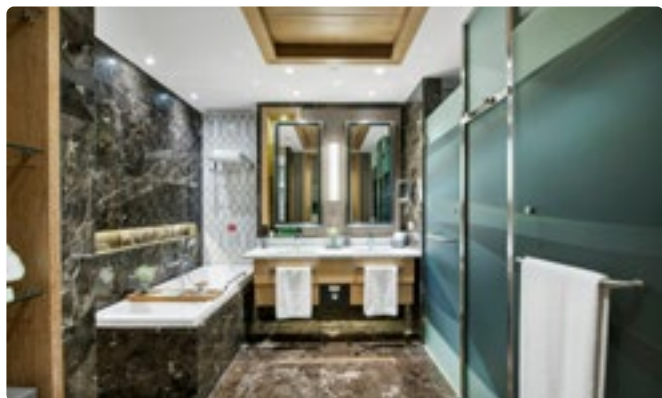

JADE ROOM

Вид на окрестности - Вид на море - Частичный вид на море | Главное здание | 62 кв. м

МАКСИМАЛЬНОЕ КОЛИЧЕСТВО ГОСТЕЙ

- 3 взрослых + 1 инфант

ОСОБЕННОСТИ

- 1 комната
- Отдельная гардеробная
- Стол и стулья
- Письменный/рабочий стол с настольной лампой
- Пуф на ножках
- Затемняющие шторы с тюлем
- Импортные паркетные полы изготовленные по специальному заказу
- Балкон (12 кв. м) с садовой мебелью

СПАЛЬНЫЕ МЕСТА

- 1 кровать размера Super King Size или 2 односпальные кровати
- Детская кроватка (по запросу)
- Складная кровать (по запросу)
- Выбор подушек
- .

ВАННАЯ

- Отделка из мрамора
- Душевая кабина
- Ванна и отдельный туалет
- Двойная раковина
- Банные принадлежности Bvlgari

ТЕХНОЛОГИЧЕСКОЕ ОБОРУДОВАНИЕ

- Зеркальный телевизор телевизор LG 55" IP TV
- Телединамик Bose TV
- 2 IP-телефона Cisco
- Беспроводной доступ в интернет
- Устройство подключения к медиа

УСЛУГИ И УДОБСТВА

- Приветственные угощения
- Ежедневна уборка и услуга подготовки номера ко сну (turn down)
- Ежедневное пополнение минибара
- Кофемашина Nespresso
- Утюг и гладильная доска

Ванная