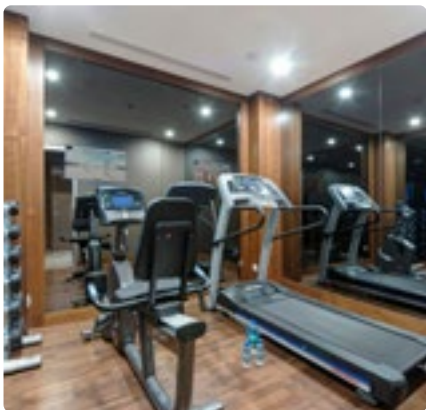

Комната для фитнеса