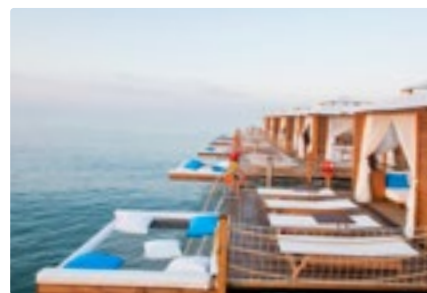

Павильоны на пирсе